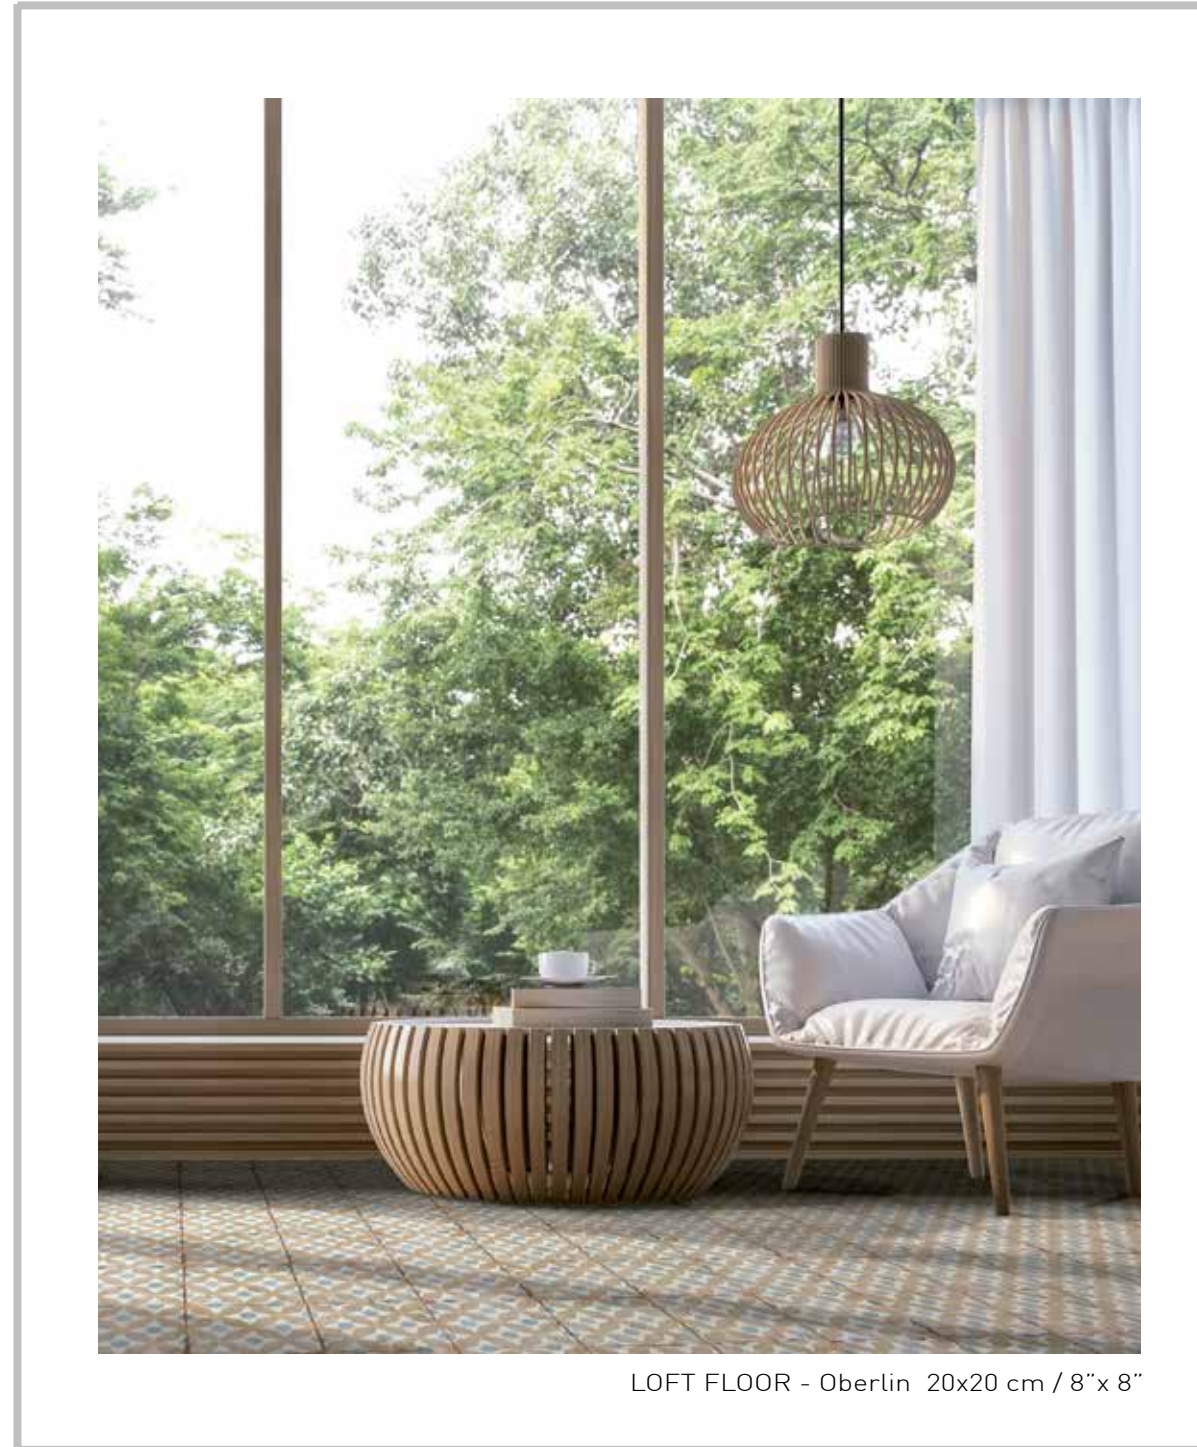

LOFT FLOOR - Oberlin 20x20 cm / 8" x 8"

nanda tiles

Tel. (+34) 964 33 65 80 Tel. (+34) 619 963 790 export@velsatile.es www.nandatiles.es
Pol. Ind. El Palmeral - Camí Miralcamp 137 - 12200 Onda (Castellón) Spain